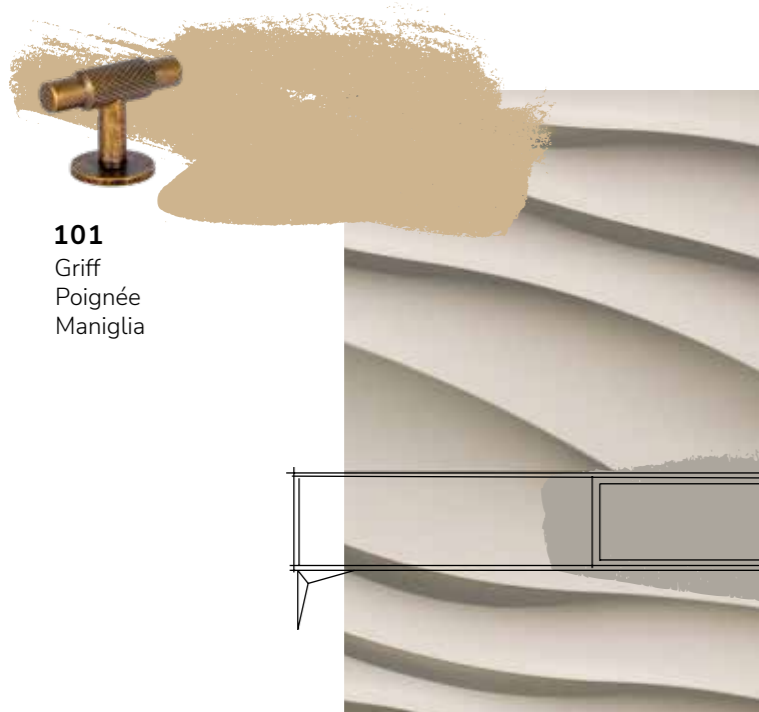

WARME, HELLE TÖNE –  
AUSGEGLICHEN UND  
FREUNDLICH.

DES TONS CHAUDS ET CLAIRS  
QUI APPORTENT SÉRÉNITÉ ET  
BIEN-ÊTRE.

TONALITÀ CALDE E CHIARE,  
BEN BILANCIATE E  
GRADEVOLI.

**101**  
Griff  
Poignée  
Maniglia